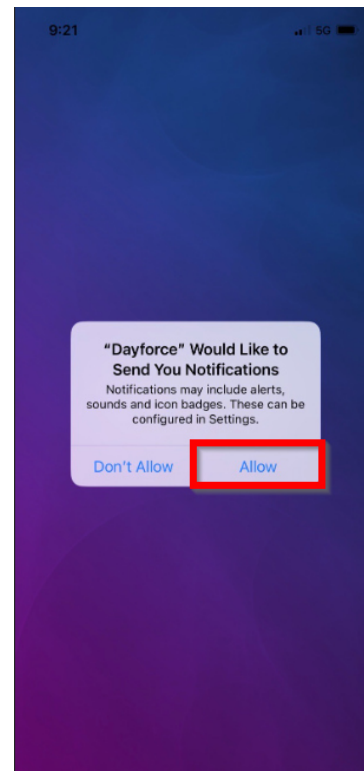

Потвърди изпращането на нотификации, за да си информиран при промяна в графика