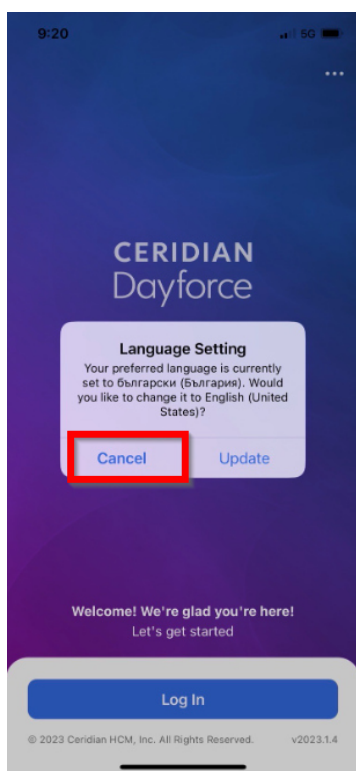

Инсталирай приложението  и следвай стъпките:

1 Изберете Продължете със SSO

2 Въведи Глобален номер (GPS) и парола за myAccount

3 Изберете съобщението. Получавате SMS и влизате в Мобилното приложение

Настройките на езика са по подразбиране на български. Избери „Cancel“

Потвърди с „Next“

Потвърди изпращането на нотификации, за да си информиран при промяна в графика

Забавлявай се с Мобилното приложение на PEP 2.0!

PEP 2.0 Mobile App- iPhone

Изтегли приложението **Dayforce** от **App Store**.