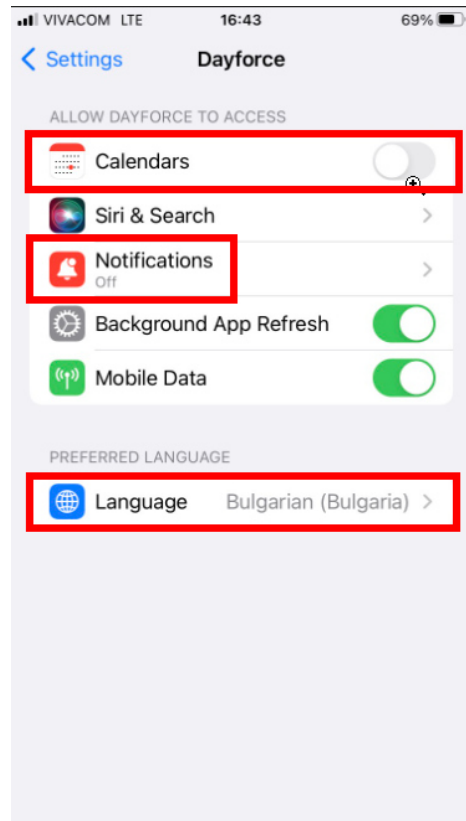

Инсталирай приложението  и следвай стъпките:

1 Изберете Продължете със SSO

2 Въведи Глобален номер (GPS) и парола за myAccount

3 Изберете съобщението. Получавате SMS и влизате в Мобилното приложение

Настройките на езика са по подразбиране на български. Избери „Cancel“

Потвърди с „Next“

Потвърди изпращането на нотификации, за да си информиран при промяна в графика

Забавлявай се с Мобилното приложение на PEP 2.0!

PEP 2.0 Mobile App- iPhone

Изтегли приложението **Dayforce** от **App Store**.

Инсталирай приложението  и следвай стъпките:

Потвърди Политиката за лични данни

Потвърди Условието за работа

Допълнителни настройки можеш да конфигурираш от твоя телефон

Забавлявай се с Мобилното приложение на PEP 2.0!