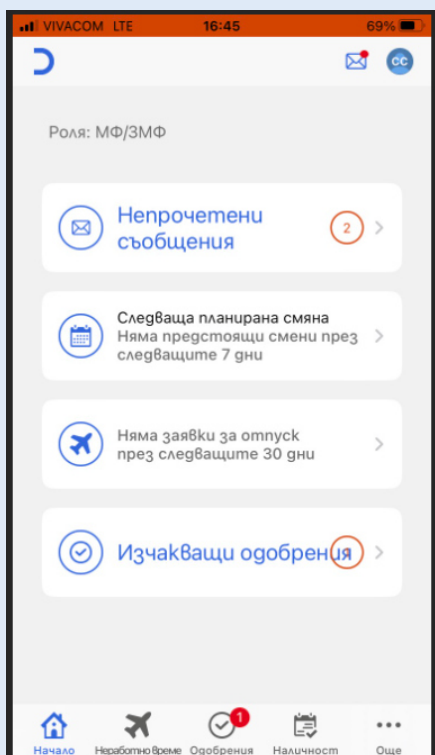

Мобилно приложение PEP 2.0

Планирай по всяко време и от всякъде!

Спести време!

Бъди в крак с новостите!

Планирай бързо своите желания!

PEP 2.0 Mobile App- Iphone/ Android

Изтегли приложението Dayforce от App Store.

Инсталирай приложението  и следвай стъпките:

1 Изберете Продължете със SSO

2 Въведи Глобален номер (GPS) и парола за myAccount

3 Изберете съобщението. Получавате SMS и влизате в Мобилното приложение

Настройките на езика са по подразбиране на български. Избери „Cancel“