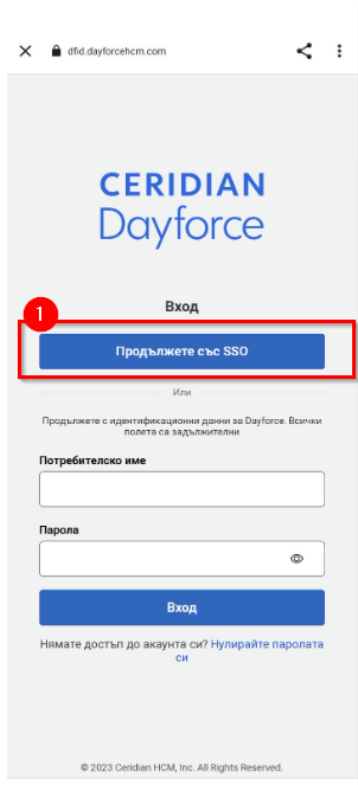

Мобилно приложение PEP 2.0

Планирай по всяко време и от всякъде!

Спести време!

Бъди в крак с новостите!

Планирай бързо своите желания!

PEP 2.0 Mobile App- Iphone/ Android

Изтегли приложението Dayforce от App Store.

Инсталирай приложението  и следвай стъпките:

1 Изберете Продължете със SSO

2 Въведи Глобален номер (GPS) и парола за myAccount

3 Изберете съобщението. Получавате SMS и влизате в Мобилното приложение

Настройките на езика са по подразбиране на български. Избери „Cancel“