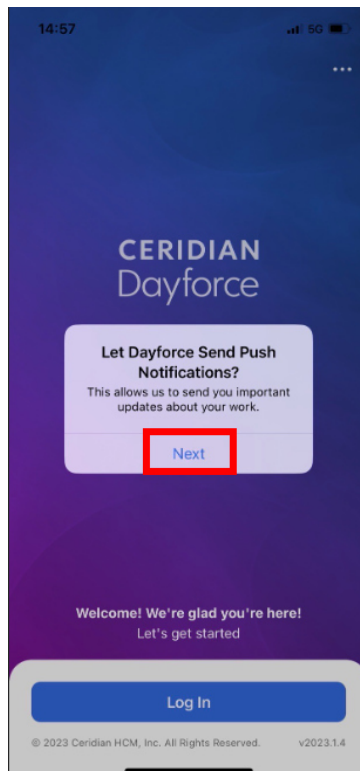

Инсталирай приложението  и следвай стъпките:

1 Изберете Продължете със SSO

2 Въведи Глобален номер (GPS) и парола за myAccount

3 Изберете съобщението. Получавате SMS и влизате в Мобилното приложение

Настройките на езика са по подразбиране на български. Избери „Cancel“

Потвърди с „Next“

Потвърди изпращането на нотификации, за да си информиран при промяна в графика

Забавлявай се с Мобилното приложение на PEP 2.0!

PEP 2.0 Mobile App- iPhone

Изтегли приложението **Dayforce** от **App Store**.