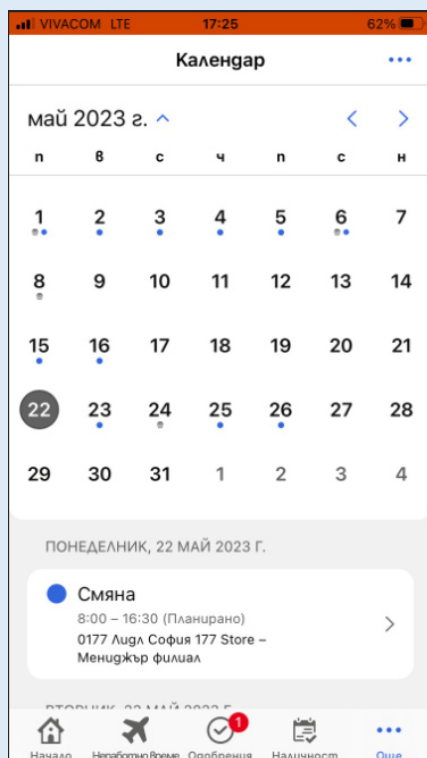

Мобилно приложение PEP 2.0

Планирай по всяко време и от всякъде!

Спести време!

Бъди в крак с новостите!

Планирай бързо своите желания!

PEP 2.0 Mobile App- Iphone/ Android

Изтегли приложението Dayforce от App Store.