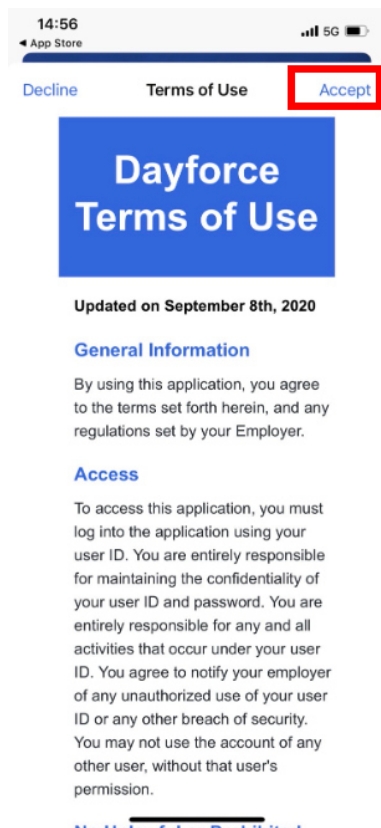

Потвърди Условието за работа