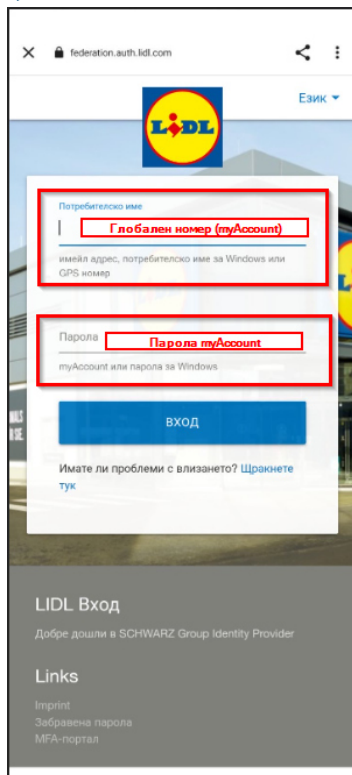

Мобилно приложение PEP 2.0

Планирай по всяко време и от всякъде!

Спести време!

Бъди в крак с новостите!

Планирай бързо своите желания!

PEP 2.0 Mobile App- Iphone/ Android

Изтегли приложението Dayforce от App Store.

Инсталирай приложението  и следвай стъпките:

1 Изберете Продължете със SSO

2 Въведи Глобален номер (GPS) и парола за myAccount

3 Изберете съобщението. Получавате SMS и влизате в Мобилното приложение

Настройките на езика са по подразбиране на български. Избери „Cancel“