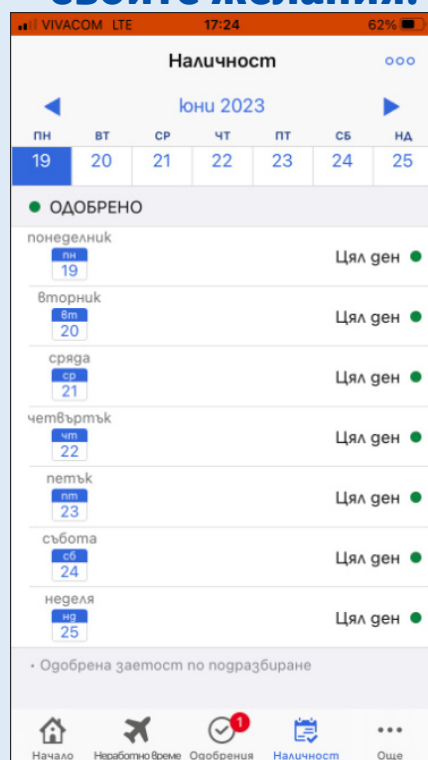

Мобилно приложение PEP 2.0

Планирай по всяко време и от всякъде!

Спести време!

Бъди в крак с новостите!

Планирай бързо своите желания!

PEP 2.0 Mobile App- Iphone/ Android

Изтегли приложението Dayforce от App Store.

Инсталирай приложението  и следвай стъпките:

1 Изберете Продължете със SSO

2 Въведи Глобален номер (GPS) и парола за myAccount

3 Изберете съобщението. Получавате SMS и влизате в Мобилното приложение

Настройките на езика са по подразбиране на български. Избери „Cancel“